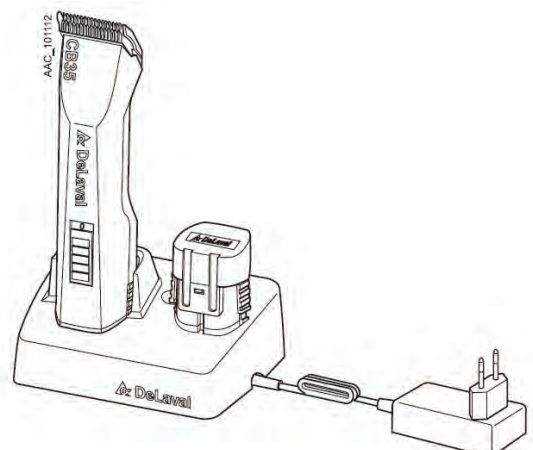

# DeLaval batteridrivnen trimmer CB35

**Art nr**

94247100      CB35, batteridrivnen trimmer

DeLaval batteriklipper CB35 är en liten smidig klipper för bl a klippning av juver, trimning av hästar eller husdjur. CB35 är en lätt maskin som är enkel att använda. Pga att den är sladdlös så blir rörelsefriheten större.

Klippern levereras med två starka batterier som gör att du kan klippa länge. Varje batteri har en klipptid på mer än 50 minuter och laddningstiden är på mindre än 45 minuter. Batteriladdaren har en laddningsindikator och ett separat laddningsställ för det andra batteriet.

CB35 har ett enkelt system att ta bort skären. Skären måste noggrant oljas in under klippningen (var 15 minut) så de håller sig vassa. Ett standardskär #10 levereras tillsammans med klippern. Som tillbehör finns ytterligare tre skär. Två för finare klippning och ett med glesare skär.