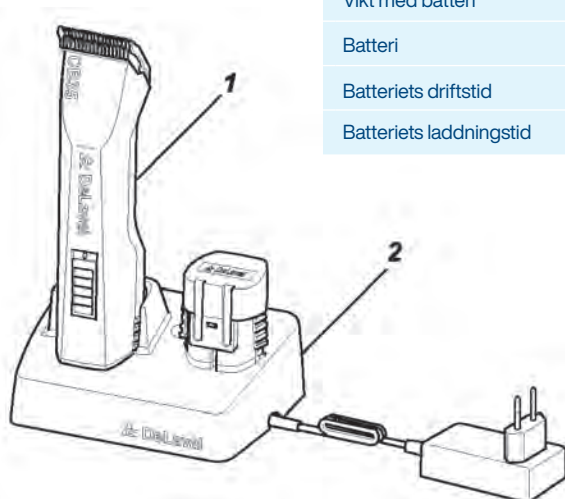

TEKNISKA DATA

Effekt	35 W
Motorhastighet	9400 rpm
Skärslag	2650 per minut
Dimension	50 x 41 x 204 mm
Vikt med batteri	420 g utan kabel
Batteri	7.4 V / 1.4 Ah
Batteriets drifttid	50 minuter
Batteriets laddningstid	45 minuter